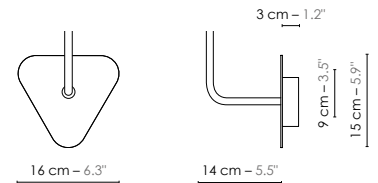

Wall plate

DESIGNHEURE

LIGHTING

ÉDITION — FRANCE

www.designheure.com
contact@designheure.com
Tel : 33 (0)4 67 53 99 63

La collection " Nuage " est un concept élégant et ingénieux d'éclairage nomade. Sa légèreté et son adaptabilité en font le best-seller des collections Designheure. Simplicité et pureté des lignes de cette collection intemporelle et universelle. L'abat-jour de forme triangulaire produit une lumière bien particulière, découpant l'espace de façon architecturale. Sa ligne élégante apparentée à la proue d'un bateau est rehaussée par le cordon textile. L'offre sur mesure de cette collection permet de créer des projets uniques."

" Nuage " is a stylishly designed and cleverly made lighting system. Its lightness and adaptability has made it Designheure's bestselling collection.

Chosen for its simplicity and pure lines, this timeless collection takes its inspiration from the prow of a ship. The triangular shade produces a unique light, cutting through space as a boat does through the sea. Elegant lines, enhanced by the textile cord, make Nuage a favorite in both residential and commercial spaces.

Model	Applique fixe/Fixed wall lamp Petit Nuage	
Reference	Afpn	
Collection	Nuage	
Design	2010	
Designer	Hervé Langlais	
Environnement	Intérieur/Interior	
Dimensions	Hauteur plafond/Ceiling height : Dim. totales/Total dim. : Abat-jour/Lampshade : Plaque triangulaire/Triangular plate : Boîtier électrique/Electrical power supply :	Néant/None L. 34 x l. 24 x H. 38 cm L. 24 x l. 24 x H. 16 cm L. 16 x l. 15 cm Ø 9 x H. 3 cm
Electricity	Tension : Douille/Socket : Ampoule/Bulb : Type d'ampoule/Type of bulb :	220-240 V 50/60 Hz 100-127 V 50/60 Hz E14 1 X Max 60 W - Non fournie/Not included Ampoule LED/LED bulb H. max 90 mm/H. max 90 mm
Materials	Tissus ou laqué, acier laqué. Fabric or lacquered, lacquered steel.	
Custom made	Possibilité de coloris sur mesure/Custom made colors possible	
Colors ref.	Afpnb Afpnbbn Afpnbcu Afpncubv Afpnpj Afpnbo Afpngo	Blanc diffusant/White diffusing Blanc bordure noire/White black border Blanc / Cuivre rose/White / Pink copper Cuivre / Cuivre rose bordure verte/Copper / Pink copper green border Jaune / Or/Yellow / Gold Bleu / Or/Blue / Gold Gris / Or/Grey / Gold
Weight	Net/Net kg : 0,6 Brut/Gross kg : 1,0	
Shipping	Nbre de colis/Nber of packs : 1 Dimensions : 35 x 23 x 25 cm	
Certifications